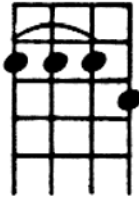

Ukulele(C) Chords Beginning D

www.traditionalmusic.co.uk

Chords for Ukulele - D Dm D7 Dm7 D6 D7b9 Dmaj7 Dm6 D9 Ddim D+5 D7+5

D

Dm

D7

Dm7

D6