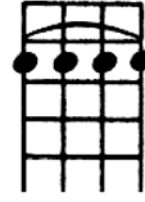

Ukulele(C) Chords Beginning D

www.traditionalmusic.co.uk

Chords for Ukulele - D Dm D7 Dm7 D6 D7b9 Dmaj7 Dm6 D9 Ddim D+5 D7+5

D

Dm

D7

Dm7

D6