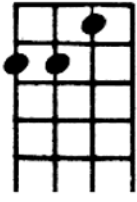

Ukulele(C) Chords Beginning D

www.traditionalmusic.co.uk

Chords for Ukulele - D Dm D7 Dm7 D6 D7b9 Dmaj7 Dm6 D9 Ddim D+5 D7+5

D

Dm

D7

Dm7

D6