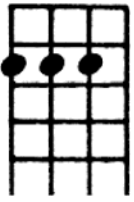

Ukulele(C) Chords Beginning D

www.traditionalmusic.co.uk

Chords for Ukulele - D Dm D7 Dm7 D6 D7b9 Dmaj7 Dm6 D9 Ddim D+5 D7+5

D

Dm

D7

Dm7

D6