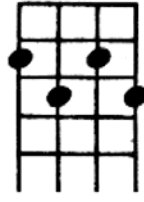

Ukulele(C) Chords Beginning D

www.traditionalmusic.co.uk

Chords for Ukulele - D Dm D7 Dm7 D6 D7b9 Dmaj7 Dm6 D9 Ddim D+5 D7+5

D

Dm

D7

Dm7

D6